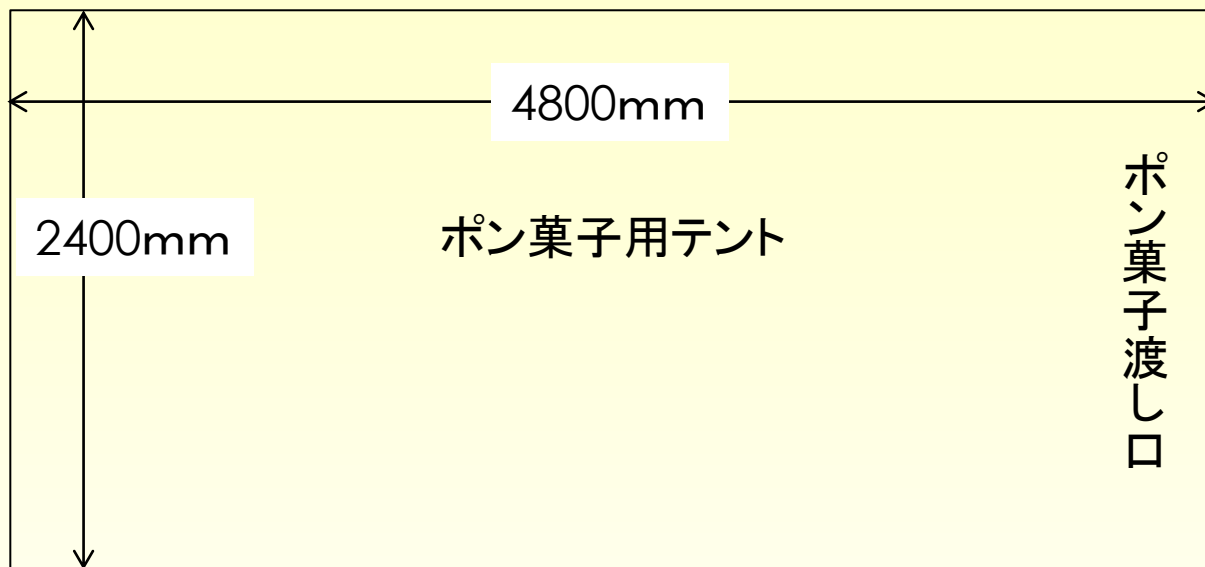

・大きな音が発生いたします。そのため、実演製造は屋外にて行います。

＜ポイント3＞

・見学・配布はソーシャルディスタンスを心がけます。

＜ポイント4＞

・袋詰めした物をお渡しいたしますので、ご自宅でお召し上がり頂けます。

<イメージ>

(株)彩催  
大阪市平野区長吉六反2-6-7  
TEL 06-6790-1300  
FAX 06-6708-3977  
E-MAIL [info@sai-sai.co.jp](mailto:info@sai-sai.co.jp)